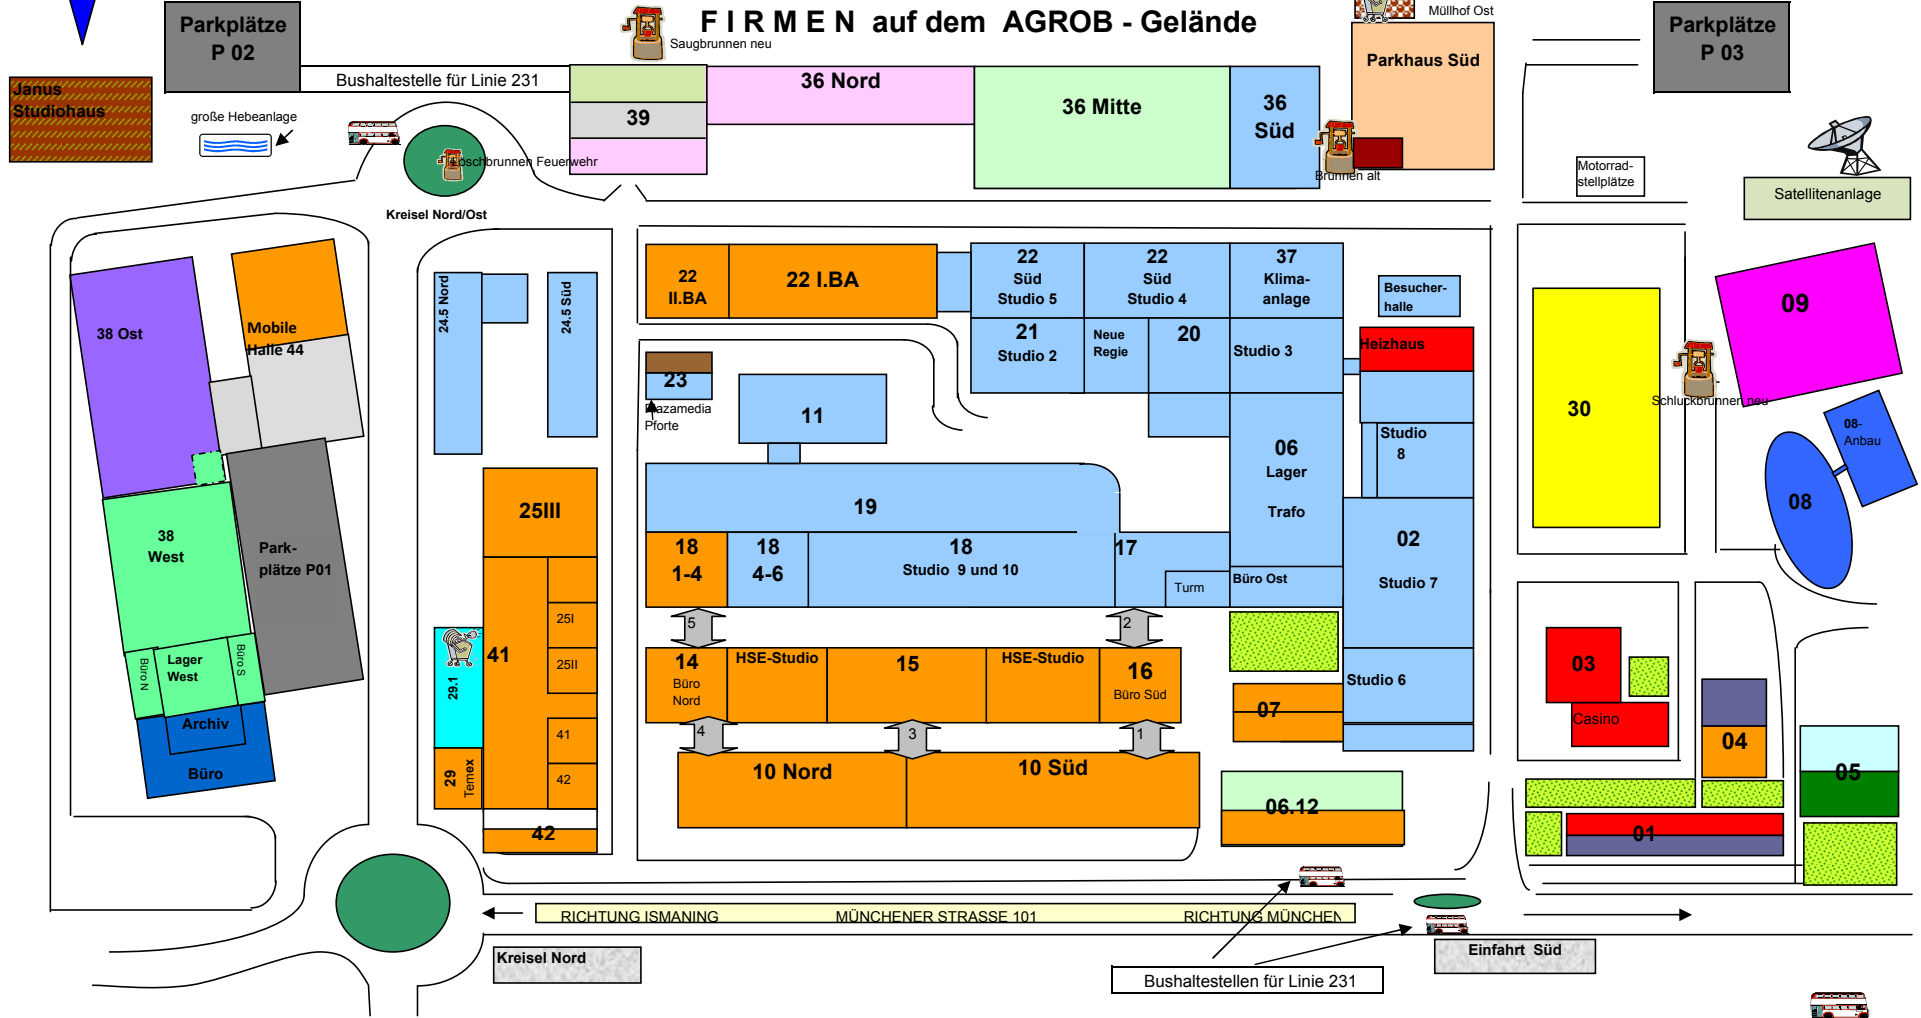

## FIRMEN auf dem AGROB - Gelände

Saugbrunnen neu

Müllhof Ost

Lageplan nicht maßstabgetreu

- |  |                         |  |                     |  |                                  |  |   |  |                |
|--|-------------------------|--|---------------------|--|----------------------------------|--|---|--|----------------|
|  | Janus                   |  | PLAZAMEDIA          |  | FUNKE Zeitschriften Service GmbH |  | BCC                                       |  | Grünflächen    |
|  | Dr. Jaffé (Kirch Media) |  | Sport1 / Constantin |  | Antenne Bayern / UFA / DRV       |  | Zafaco                                    |  | Leerstand      |
|  | HSE                     |  | ARRI Rental         |  | deltatre AG                      |  | Verbindungsbrücken                        |  | Kocher         |
|  | Div. Mieter             |  | Heigl               |  | Parkhaus                         |  | Ebenerdige Stellplätze<br>P01 / P02 / P03 |  | MTI            |
|  | ARRI Cine Technik       |  | ST Sportservice     |  | BHKW                             |  | AGROB / Casino                            |  | Michaelis / BR |

Buslinie 231